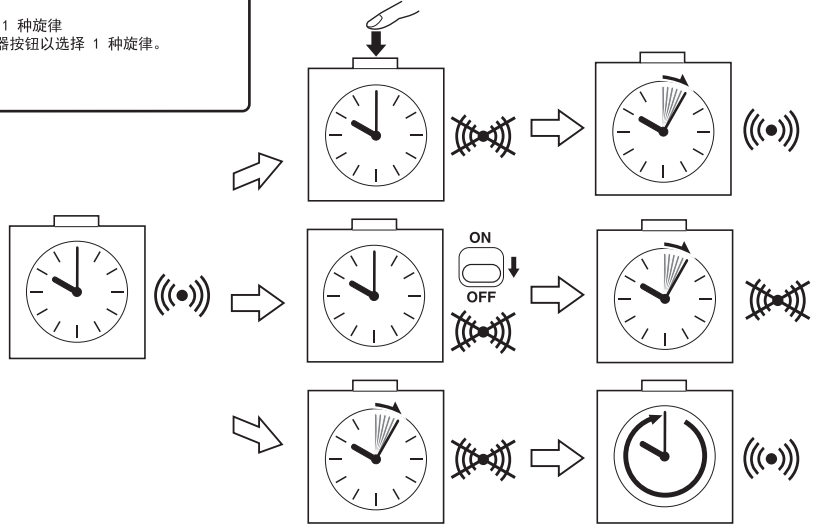

[ENGLISH]

- ☀ Joy - 6 Classic songs (cheerful)
- ♥ Peace - 6 Classic songs (comfortable)
- 🎄 Christmas - 6 Christmas songs
- 🎵 Random from 18 songs
- 🎧 1 selected melody
- (🔔) Beep sound

How to select 1 melody
- Press monitor button to select 1 melody.

[ESPAÑOL]

- ☀ Alegría - 6 canciones Clásicas (alegres)
- ♥ Paz - 6 Canciones clásicas (tranquilas)
- 🎄 Navidades - 6 Villancicos
- 🎵 18 Canciones al Azar
- 🎧 1 Melodía seleccionada
- (🔔) Sonido Bip

Como seleccionar 1 melodía
- Presione el botón de la pantalla para seleccionar 1 Melodía

[DEUTSCH]

- ☀ Freude - 6 Klassische Lieder (fröhlich)
- ♥ Frieden - 6 Klassische Lieder (komfortabel)
- 🎄 Weihnachten - 6 Weihnachtslieder
- 🎵 Zufällig aus 18 Songs
- 🎧 Eine ausgewählte Melodie
- (🔔) Piepton

Wie kann man eine Melodie auswählen
- Drücken Sie die Monitor-Taste, um eine Melodie auszuwählen.

[FRANCAIS]

- ☀ Joie - 6 Chansons Classiques (Allégresse)
- ♥ Paix - 6 Chansons classiques (confortable)
- 🎄 Noël - 6 Chants de Noël
- 🎵 18 Chansons en Mode Aléatoire
- 🎧 1 Mélodie Sélectionnée
- (🔔) Bip Sonore

Comment Sélectionner une Mélodie
- Pressionner le bouton du Moniteur pour Sélectionner 1 mélodie

[中文]

- ☀ 欢快 - 6 首经典歌曲 (愉悦的)
- ♥ 平和 - 6 首经典歌曲 (舒适的)
- 🎄 圣诞音乐 - 6 首圣诞歌曲
- 🎵 从 18 首歌曲随机播放
- 🎧 1 种选定的旋律
- (🔔) 蜂鸣声

如何选择 1 种旋律
- 按监控器按钮以选择 1 种旋律。